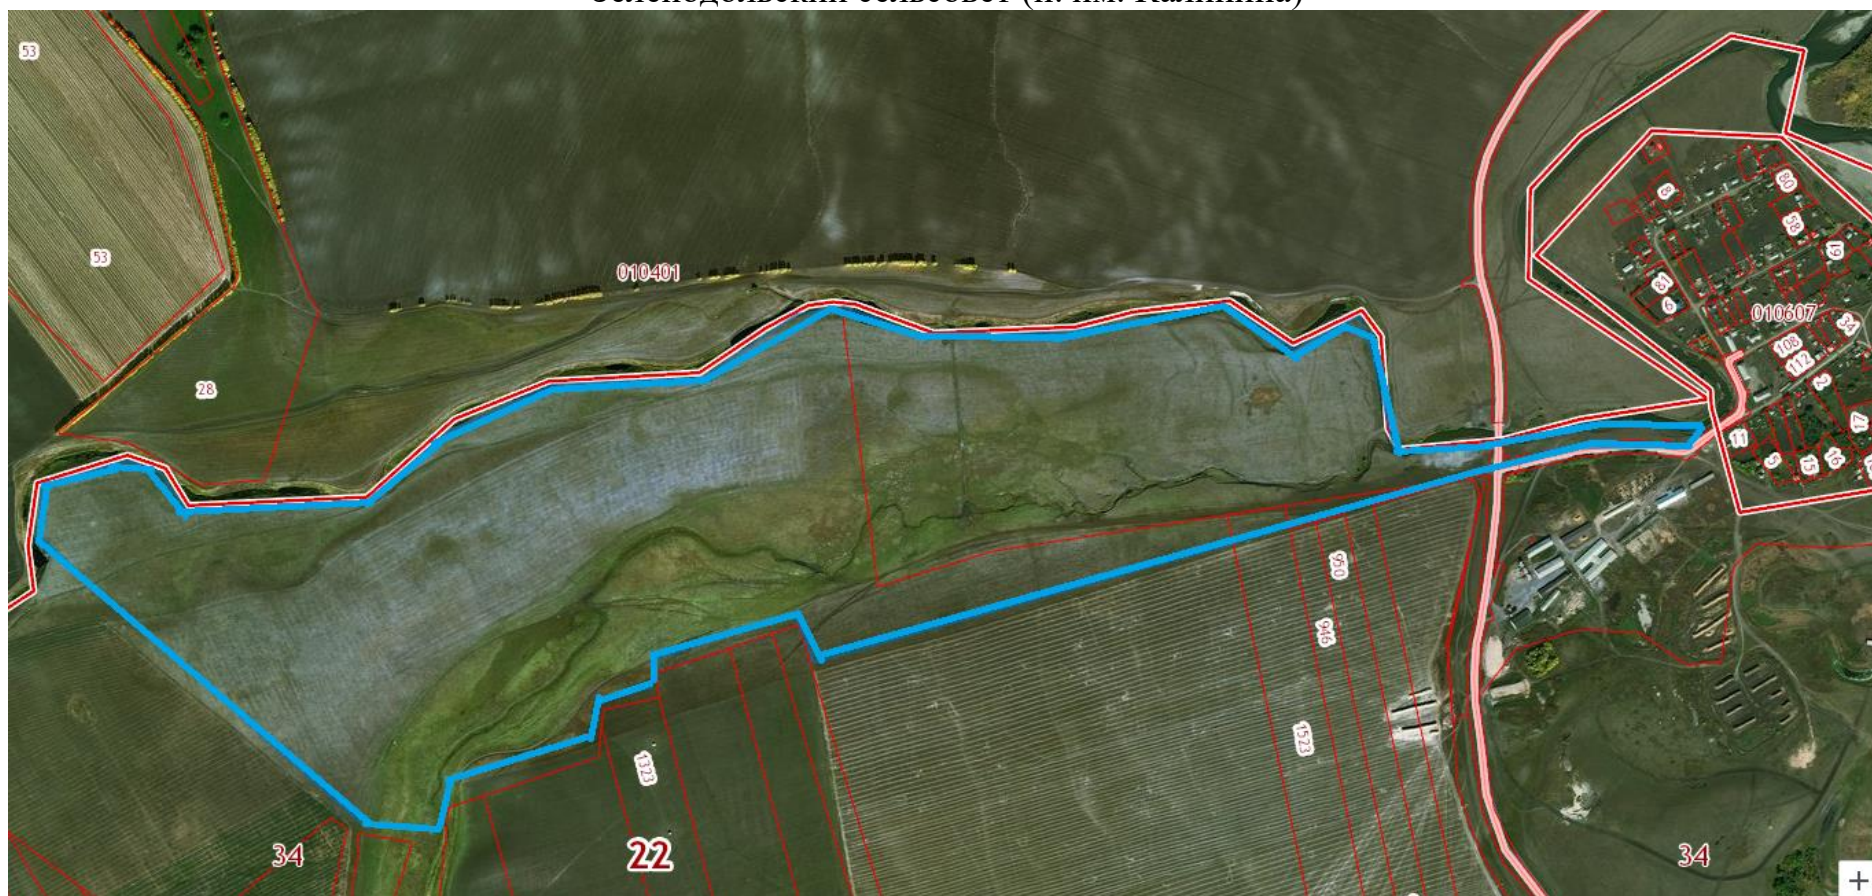

Расположение мест выпаса сельскохозяйственных животных на территории муниципального образования
Зеленодольский сельсовет (п. им. Калинина)